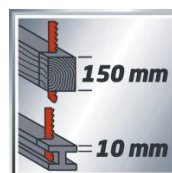

Características

- Control de velocidad de carrera electrónico.
- Cambio de hoja sin herramientas
- Cambio de hoja sin necesidad de herramientas
- Amplia zona de agarre suave
- Mango ergonómico
- Incl. hoja para madera

Datos Técnicos

- Potencia	650 W
- Altura de elevación	20 mm
- Profundidad corte en madera	150 mm
- Profundidad corte en acero	10 mm
- Alimentación de red	230-240 V 50 Hz
- Número de carreras	500 - 3000 min ⁻¹

TOOLLESS

EFFICIENT BLADE USE

ELECTRONIC

INCL.

150 mm
10 mm

LOW WEIGHT
EASY
HANDLING

ELECTRONIC